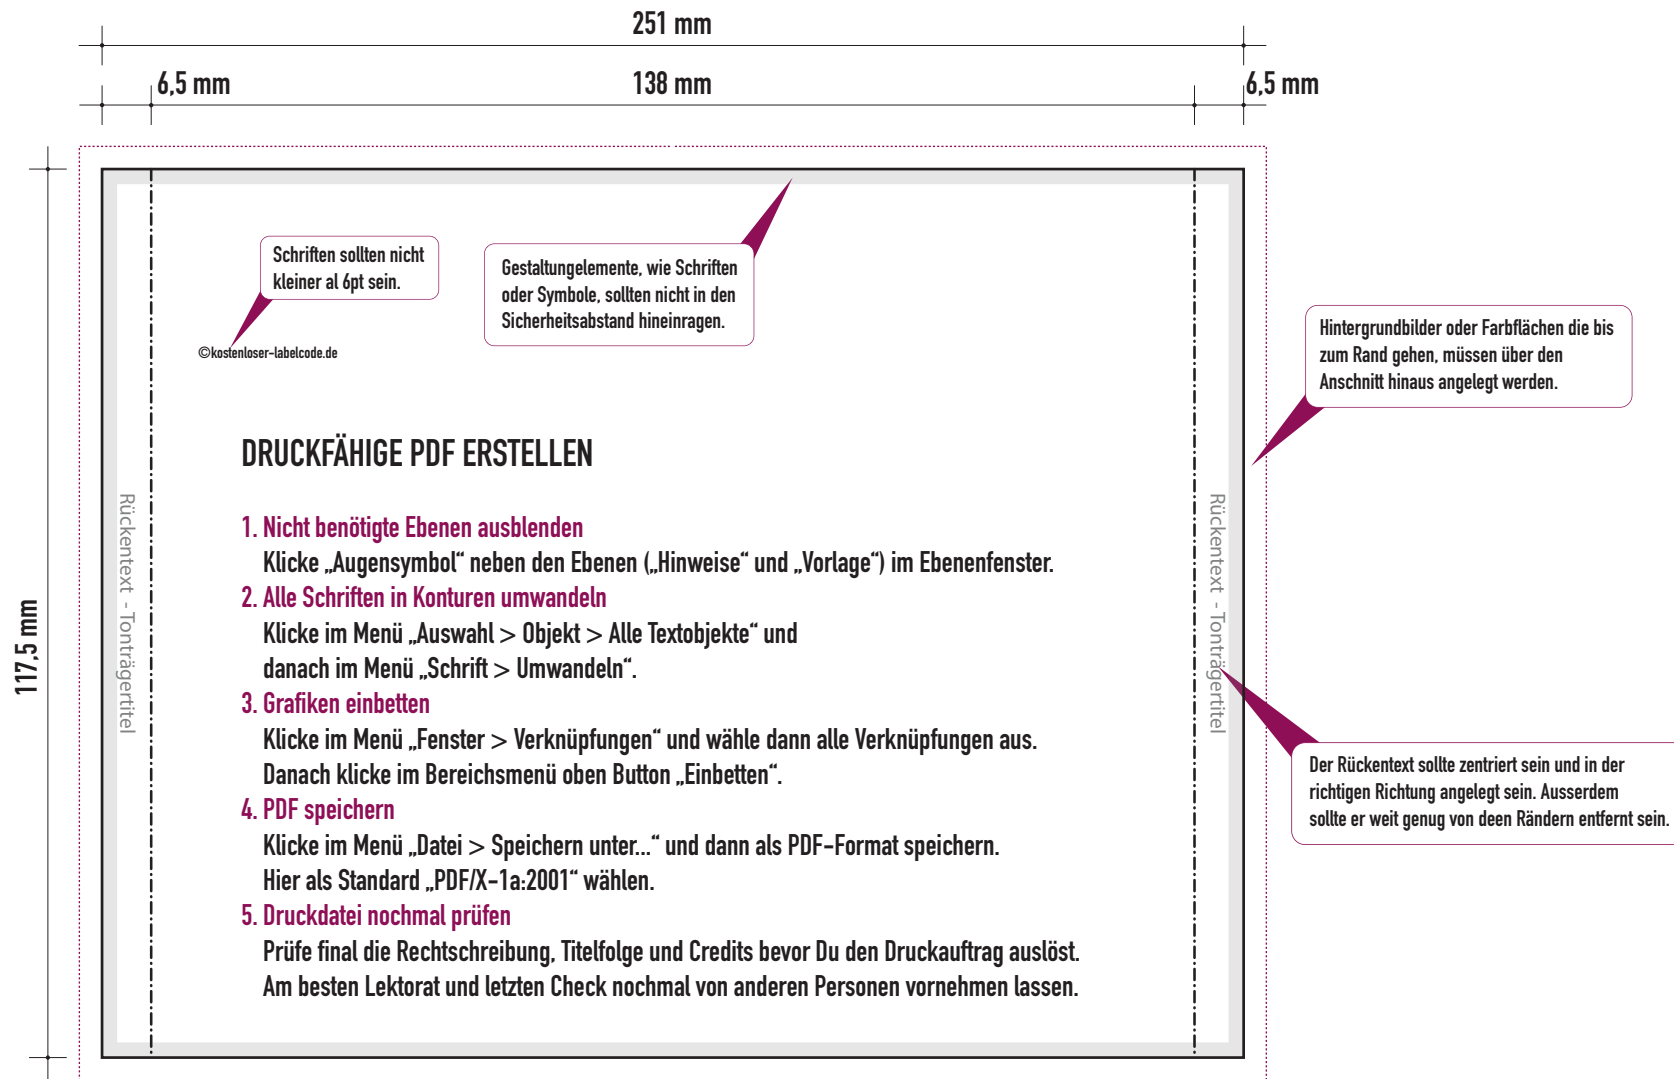

## Druckvorlage

Abmessungen Druck: 251 x 117,5 mm  
Rücken: 6,5 mm

— Druckfläche  
- - - - - Anschnitt  
— Sicherheitsbereich  
- - - - - Falz

www.kostenloser-labelcode.de