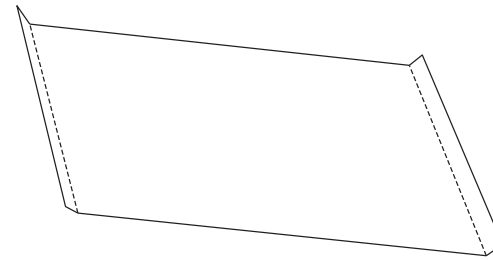

# INLAY FOR JEWELCASE

## Druckvorlage

Abmessungen Druck: 251 x 117,5 mm  
Rücken: 6,5 mm

— Druckfläche  
- - - - - Anschnitt  
— Sicherheitsbereich  
- - - - - Falz

www.kostenloser-labelcode.de