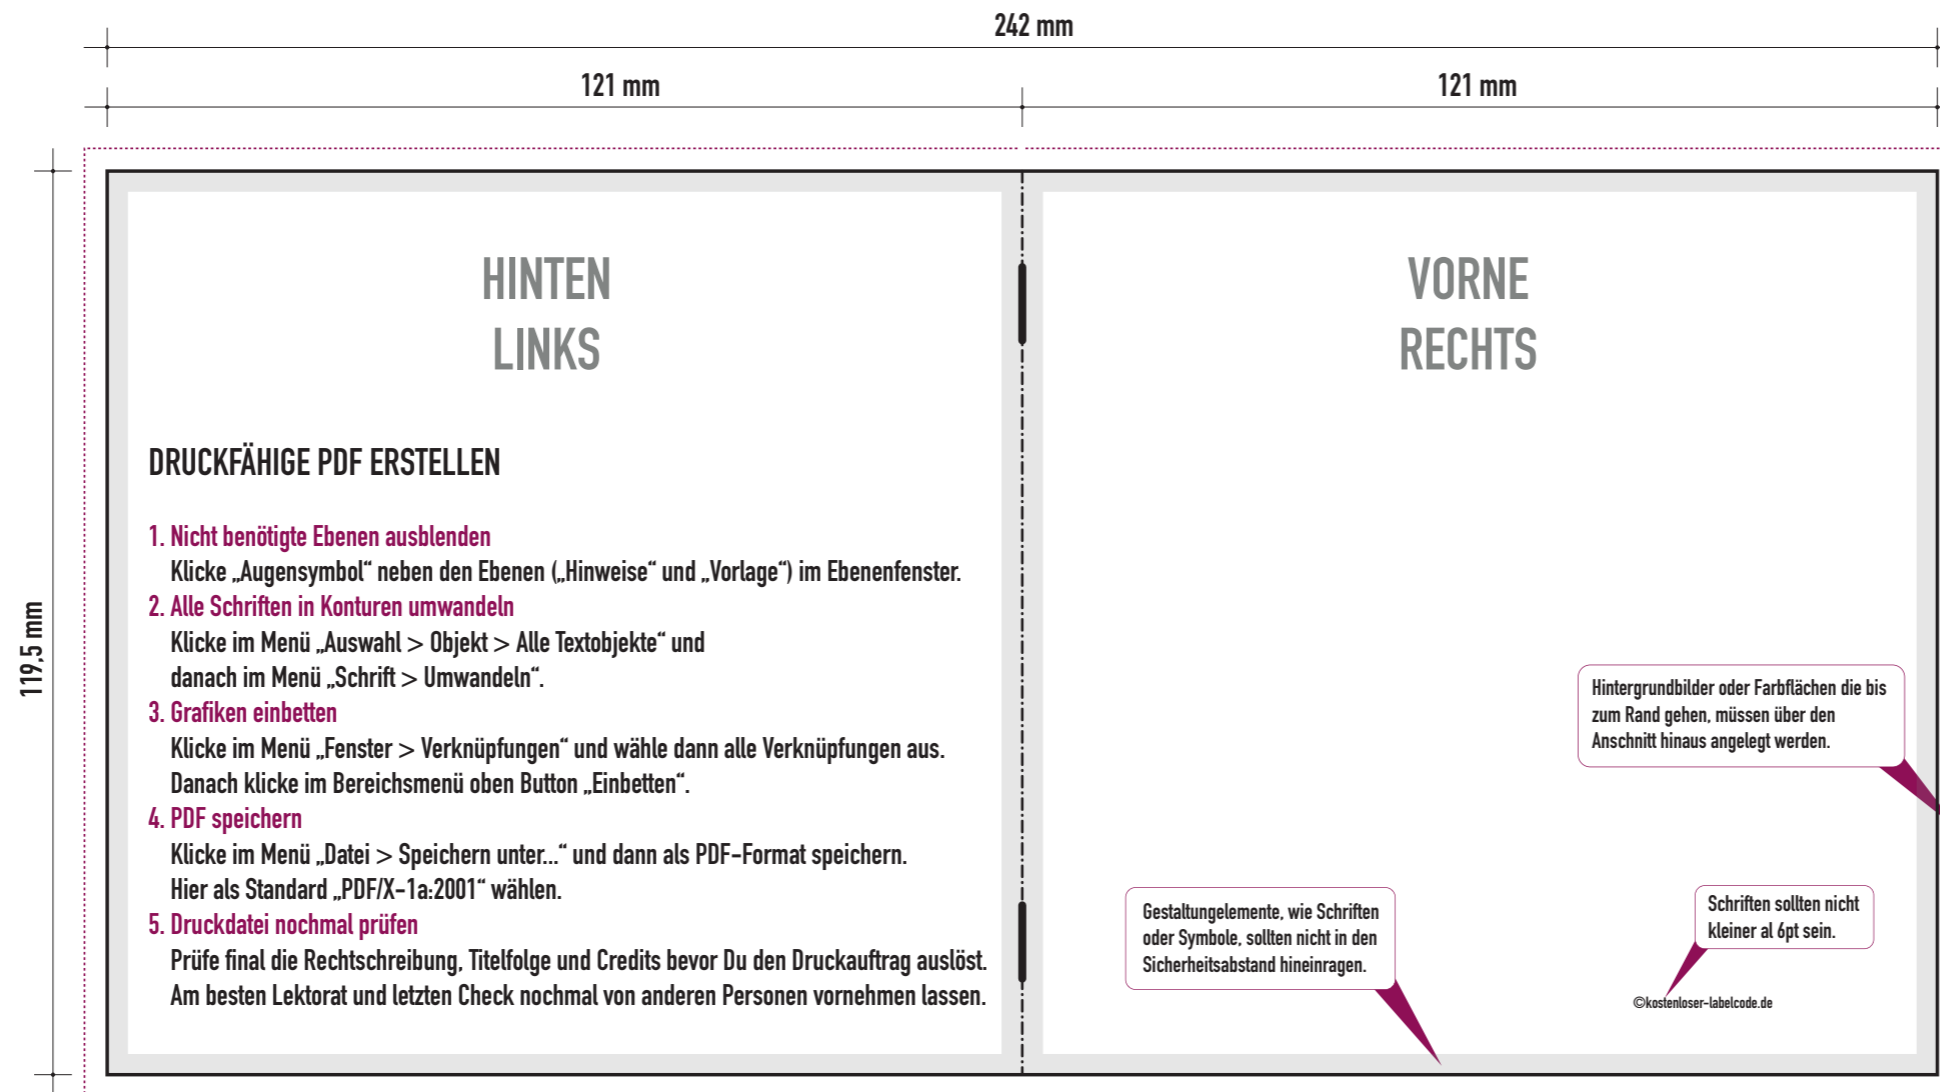

INLAY FOR JEWELCASE

Druckvorlage

Abmessungen Druck: 242 x 119,5 mm
Gexschlossen: 121 x 119,5
Anzahl Seiten: 4 bis 52
Heftung: Rückendrahtbindung

— Druckfläche
- - - - - Anschnitt
— Sicherheitsbereich
- - - - - Falz

www.kostenloser-labelcode.de